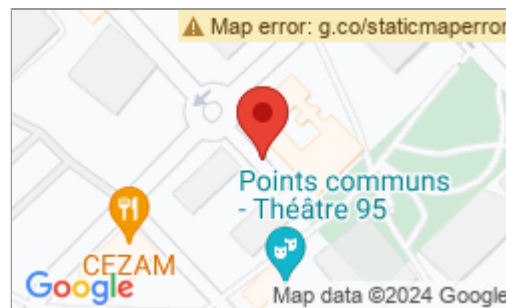

AUTOMATE D'ÉCHANGE DE SERINGUES

DISTRIBUTEUR-ECHANGEUR DE SERINGUES

Rue des Vergers
95000 CERGY

Accès : Parking de la gare Cergy Prefecture - Au rond point à l'angle avec l'avenue de la Poste.

Tél : 01 30 73 11 11

Site web : www.safe.asso.fr

Contact mail : contact@safe.asso.fr

HORAIRES

ACCUEIL

Public accueilli : Usagers de drogue

Modalité de contact : Le numéro indiqué est celui du centre de soins gestionnaire de l'automate: centre Dune à Cergy.