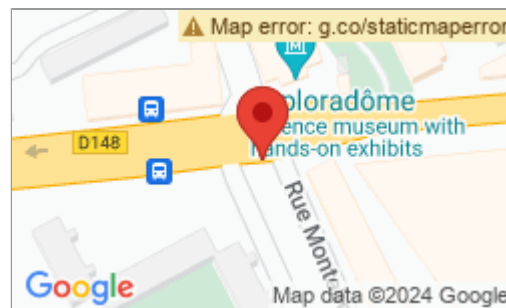

AUTOMATE D'ÉCHANGE DE SERINGUES

DISTRIBUTEUR-ECHANGEUR DE SERINGUES

Angle avenue Henri Barbusse et rue de Montebello
94400 VITRY SUR SEINE

Accès : Sur la Place du marché, à côté du Centre Municipal de Santé Pierre Rouquès.

Site web : www.safe.asso.fr

Contact mail : caarud@mcatsms.org

HORAIRES

ACCUEIL

Public accueilli : Usagers de drogue

ACTIVITÉS

RÉDUCTION DES RISQUES

Matériel de réduction des risques :

1. Toxicomanie
2. ---