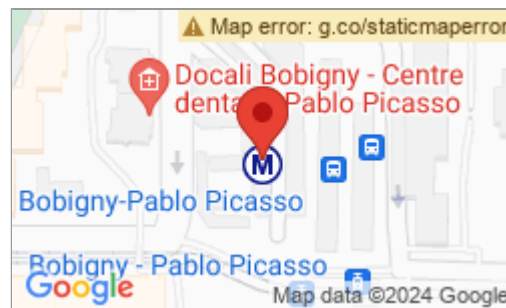

AUTOMATE D'ÉCHANGE DE SERINGUES

DISTRIBUTEUR-ECHANGEUR DE SERINGUES

Gare routière Pablo Picasso
93000 BOBIGNY

Accès : Gare des bus RATP et métro Bobigny-Pablo-Picasso

Tél : 01 40 09 04 45

Site web : www.safe.asso.fr

Contact mail : contact@safe.asso.fr

HORAIRES

ACCUEIL

Public accueilli : Usagers de drogue

ACTIVITÉS

RÉDUCTION DES RISQUES

Matériel de réduction des risques :

1. Toxicomanie
2. ---